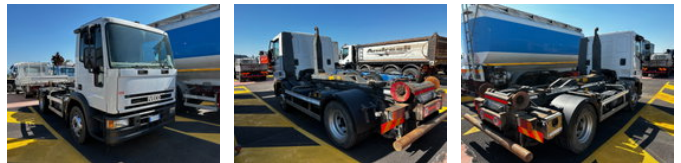

Iveco Eurocargo 120E18 Abrollkipper BTE 4x2 Euro3

Allgemeine Merkmale

Marke	Iveco
Model	Eurocargo
Unterkategorie	Kipper
Kilometerstand	556.100km
Datum der Erstzulassung	26-11-2002
Farbe	Weiß
Zustand	Gebraucht
Allgemeinzustand	Gut
Kraftstoff	Diesel
Emissionsklasse	Euro 3

Eigenschaften

Leergewicht	5.200kg
Tragfähigkeit	6.300kg
GVW	11.500kg
Kabine	Nein
Zylinderinhalt	5.880cc

Iveco Eurocargo 120E18 Abrollkipper BTE 4x2 Euro3

Technische Spezifikationen

Anzahl der Achsen	2
Achsenkonfiguration	4x2
Motorleistung	134kw

Beschreibung

Iveco Eurocargo 120E18 Abrollkipper BTE SCA006N 4x2 vorn blattgedert - hinten luftgedert Manualgetriebe Euro 3 zGG
11.500kg - Nutzlast 6.300kg Total-Länge LKW 5.57m Reifen 40% Radstand 3.30m 250L Tank CB Funk Luftgederter Fahrersitz
ABS alle Angaben ohne Gewähr/Irrtum vorbehalten