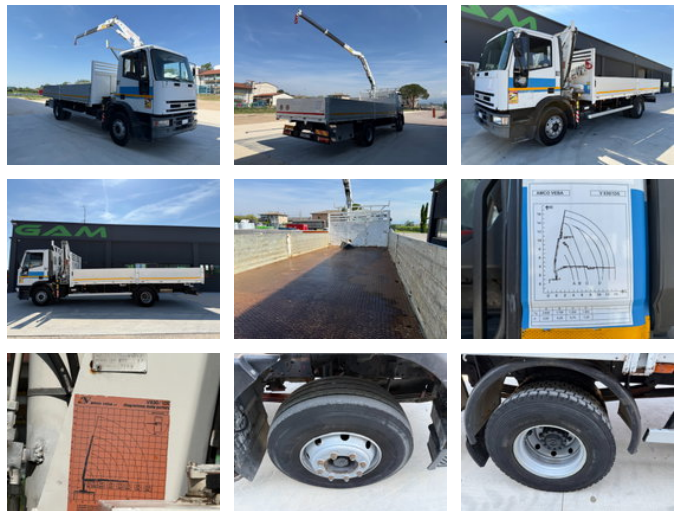

Iveco Eurocargo 150E18 Pritsche+Kran Amco Veba V830

Allgemeine Merkmale

Marke	Iveco
Unterkategorie	Kranwagen
Zählerstand	600.000km
Datum der Erstzulassung	03-11-2000
Farbe	Witz
Zustand	Gebraucht
Allgemeiner Zustand	Gut
Kraftstoff	Diesel
Emissionsklasse	Euro 2

Eigenschaften

Ledig gewicht	7.590kg
Belastbarkeit	7.410kg
Zulässiges Gesamtgewicht	15.000kg

Iveco Eurocargo 150E18 Pritsche+Kran Amco Veba V830

Technische Spezifikationen

Anzahl der Achsen	2
Achsenkonfiguration	4x2
Übertragung	Schaltgetriebe
Vermögenswerte	130kw

Beschreibung

IVECO EUROCARGO 150E18 Pritsche Kran AMCO VEBA V830/1DS mit 2 Abstützungen und 2 hydraulischen Ausschüben 4x2 blattgedert Schaltgetriebe Nebenantrieb Euro 2 zGG 15.000kg - Nutzlast 7.410kg Reifen 50%-70% alle Angaben ohne Gewähr/ Irrtum vorbehalten