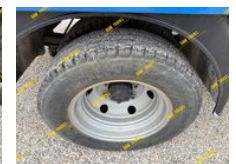

## Iveco Daily 35C9 Daily 35C9 Pritsche 4x2 Manualgetriebe

### Características generales

Marca	Iveco
Subcategoría	Lateral abatible
Lectura del odómetro	272.700km
Año de construcción	2000
Fecha del primer registro	12-04-2000
Color	Ingenio
Condición	Usado
Condición general	Bien
Combustible	Diesel
Clase de emisión	Euro 2

## Especificaciones técnicas

Número de ejes	2
Configuración de ejes	4x2
Transmisión	Apretón de manos
Activos	63kw