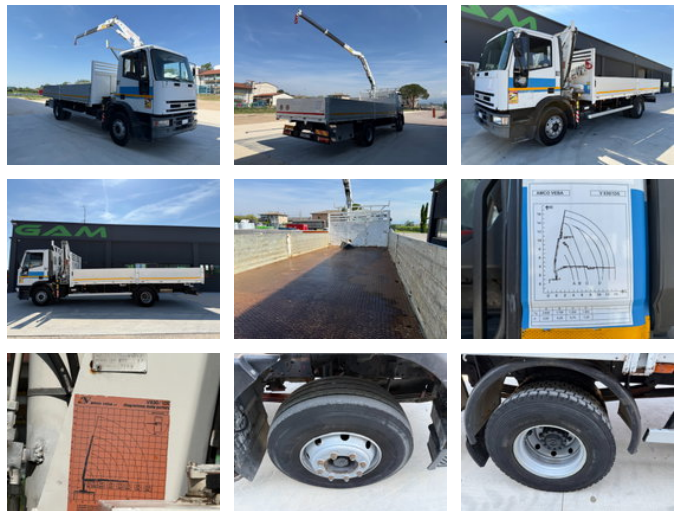

Iveco Eurocargo 150E18 Pritsche+Kran Amco Veba V830

Características generales

Marca	Iveco
Subcategoría	Camión grúa
Lectura del contador	600.000km
Fecha de primera inscripción	03-11-2000
Color	Ingenio
Condición	Usado
Estado general	Bien
Combustible	Diesel
Clase de emisiones	Euro 2

Propiedades

Peso individual	7.590kg
Capacidad de carga	7.410kg
Peso bruto vehicular	15.000kg

Iveco Eurocargo 150E18 Pritsche+Kran Amco Veba V830

Especificaciones técnicas

Número de ejes	2
Configuración de ejes	4x2
Transmisión	Transmisión manual
Activos	130kw