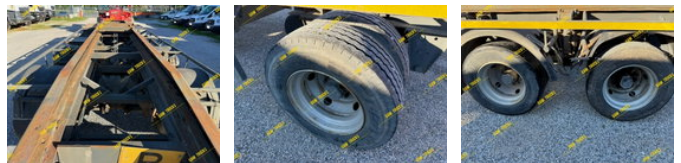

## Piacenza R26B1E Abrollanhänger 7m

### Propiedades

|                      |          |
|----------------------|----------|
| Capacidad de carga   | 21.100kg |
| Peso bruto vehicular | 26.000kg |