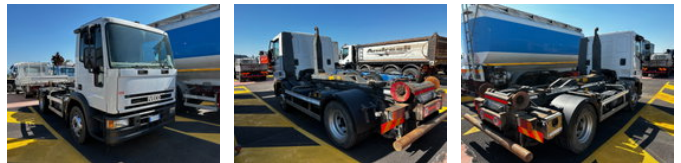

Iveco Eurocargo 120E18 Abrollkipper BTE 4x2 Euro3

Algemene kenmerken

Merk	Iveco
Model	Eurocargo
Subcategorie	Kipper
Tellerstand	556.100km
Datum eerste registratie	26-11-2002
Kleur	Wit
Conditie	Gebruikt
Algemene staat	Goed
Brandstof	Diesel
Emissieklasse	Euro 3

Eigenschappen

Ledig gewicht	5.200kg
Laadvermogen	6.300kg
GVW	11.500kg
Cabine	Nee
Cilinder inhoud	5.880cc

Iveco Eurocargo 120E18 Abrollkipper BTE 4x2 Euro3

Technische specificaties

Aantal assen	2
Asconfiguratie	4x2
Vermogen	134kw