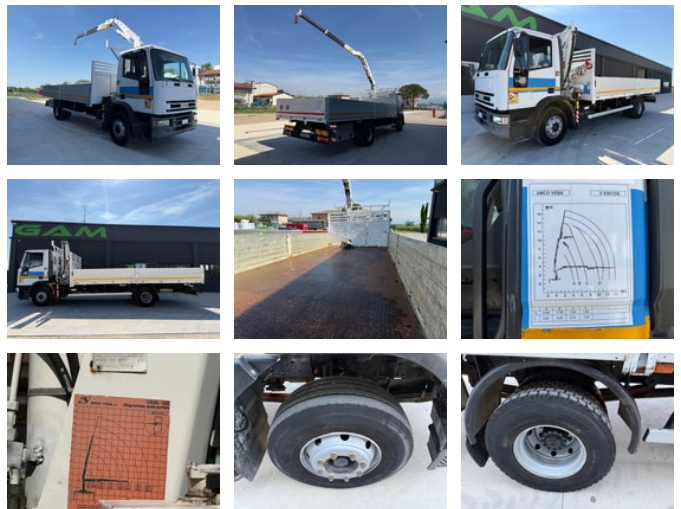

Iveco Eurocargo 150E18 Pritsche+Kran Amco Veba V830

Algemene kenmerken

Merk	Iveco
Subcategorie	Kraanwagen
Tellerstand	600.000km
Datum eerste registratie	03-11-2000
Kleur	Wit
Conditie	Gebruikt
Algemene staat	Goed
Brandstof	Diesel
Emissieklasse	Euro 2

Eigenschappen

Ledig gewicht	7.590kg
Laadvermogen	7.410kg
GVW	15.000kg

Iveco Eurocargo 150E18 Pritsche+Kran Amco Veba V830

Technische specificaties

Aantal assen	2
Asconfiguratie	4x2
Transmissie	Handgeschakeld
Vermogen	130kw