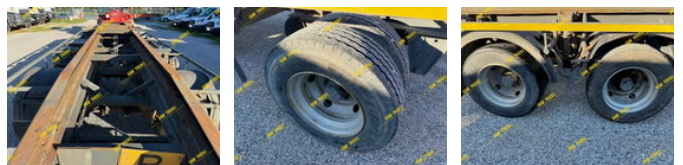

## Piacenza R26B1E Abrollanhänger 7m

### Eigenschappen

Laadvermogen	21.100kg
GVW	26.000kg