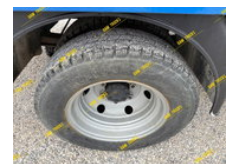

Iveco Daily 35C9 Daily 35C9 Pritsche 4x2 Manualgetriebe

Caratteristiche generali

Marque	Iveco
Sottocategoria	Sponda laterale ribaltabile
Chilometraggio	272.700km
Anno di fabbricazione	2000
Data della prima immatricolazione	12-04-2000
Colore	Spirito
Condizione	Usato
Condizione generale	Buono
energyType	Diesel
Classe di emissione	Euro 2

Proprietà

payloadWeight	920kg
GVW	3.500kg
cabin	No
engineDisplacement	2.800cc

Iveco Daily 35C9 Daily 35C9 Pritsche 4x2 Manualgetriebe

Specifiche tecniche

Numero di assi	2
Configurazione degli assi	4x2
Trasmissione	Cambio manuale
power	63kw

Descrizione

Iveco Daily 35C9 anno 04/2000 km 272.700 cassone fisso (misure interne: 3.04m lungo/ 2.04m largo/ 0.40m alto) 4x2 balestrato cambio manuale Euro 2 PTT 3.500kg - portata 920kg lunghezza totale del veicolo 5.63m specchi elettrici aria condizionata