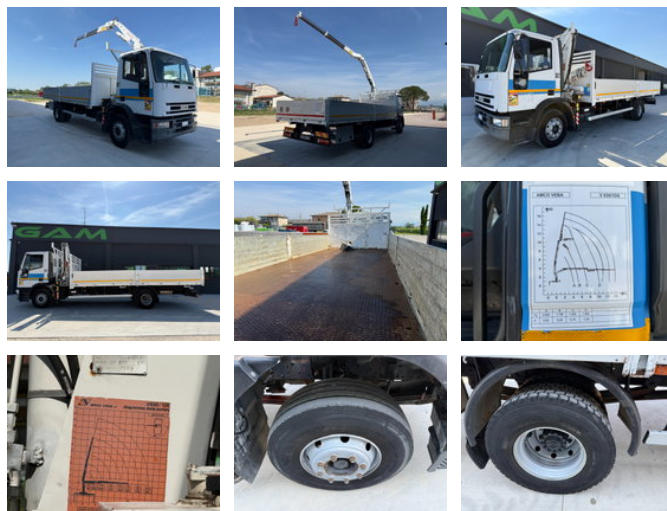

## Iveco Eurocargo 150E18 Pritsche+Kran Amco Veba V830

### Caratteristiche generali

Marca	Iveco
Sottocategoria	Camion della gru
Letture del contatore	600.000km
Data della prima registrazione	03-11-2000
Colore	Spirito
Condizione	Usato
Stato generale	Bene
Carburante	Diesel
Classe di emissione	Euro 2

### Proprietà

Peso singolo	7.590kg
Capacità di carico	7.410kg
Peso lordo del veicolo	15.000kg

## Descrizione

IVECO EUROCARGO 150E18 Cassone fisso Gru AMCO VEBA V830/1DS con 2 stabilizzatori e 2 sfili idraulici 4x2 Balestrato  
Cambio manuale Presa di forza Euro 2 PTT 15.000kg - Portata 7.410kg Gomme 50%-70%